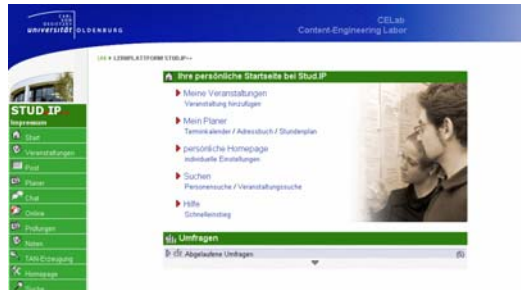

virtUOS

Zentrum zur Unterstützung virtueller Lehre
der Universität Osnabrück

Neues Hilfesystem

*Zentrale, wiki-basierte
Online-Hilfe*

Tobias Thelen

Lokale Anpassung

Verbesserungen/Anpassungen
nur von Release zu Release

Probleme:

- **Hilfetexte und Screenshots z.T. stark veraltet**
- **Hohe Schwelle für Änderungen**
- **Einchecken von Änderungen nur durch Entwickler**
- **Göttinger Besonderheiten in der Hilfe**
- **Wenig Hilfe für Administratoren und Root**

Installationen

Zentraler Hilfe-Server

- Vorteile:**
- Wiki-basiert
 - Änderungen sofort verfügbar
 - Autorenrechte unabhängig von CVS-Zugriff

Alte Lösung:

help/switcher.inc.php enthält
Abbildungslogik Stud.IP-
Zustand -> Hilfeseiten