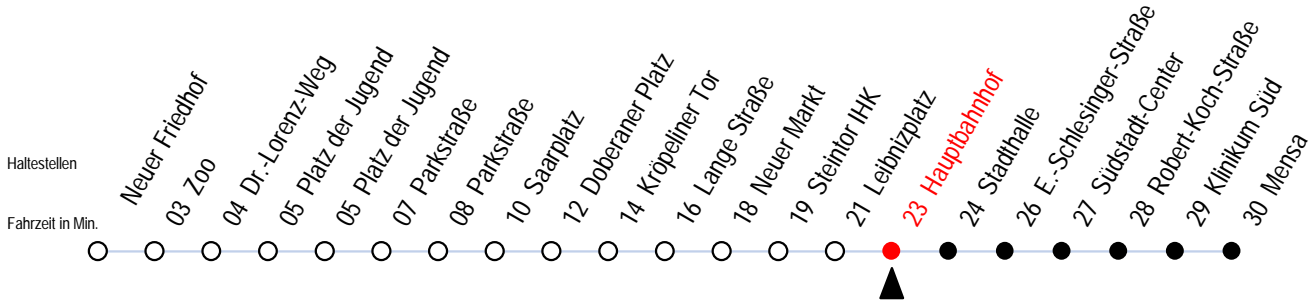

6

Hauptbahnhof

Wir bewegen Rostock.

Alle Angaben ohne Gewähr

Gültig ab 15.08.2011

Richtung: Mensa

Uhr Montag - Freitag

Uhr Samstag

Uhr Sonn-/Feiertag

4	34 42	4	--	4	--
5	10 40 53	5	51	5	--
6	03 23 43 53 ^S	6	21 51	6	--
7	03 18 ^F 19 ^S 33 ^F 34 ^S 46 ^S 48 ^F 58 ^S	7	21 43 51	7	--
8	03 ^F 08 ^S 18 33 48	8	21 43 53	8	03 17 47
9	03 18 33 48	9	13 33 53	9	17 47
10	03 18 33 48	10	13 33 53	10	17 47
11	03 18 33 48	11	13 33 53	11	17 47
12	03 18 33 48	12	13 33 53	12	17 47
13	03 18 33 48	13	13 33 53	13	17 47
14	03 16 28 40 52	14	13 33 53	14	17 47
15	04 16 28 40 52	15	13 33 53	15	17 47
16	04 16 28 40 52	16	13 33 53	16	17 47
17	04 18 33 48	17	13 33 53	17	17 47
18	03 22 42	18	13 33 53	18	17 47
19	02 22 42	19	13 33 53	19	17 47
20	02 22	20	21	20	17

S = verkehrt nur an Schultagen

F = verkehrt nur in den Ferien