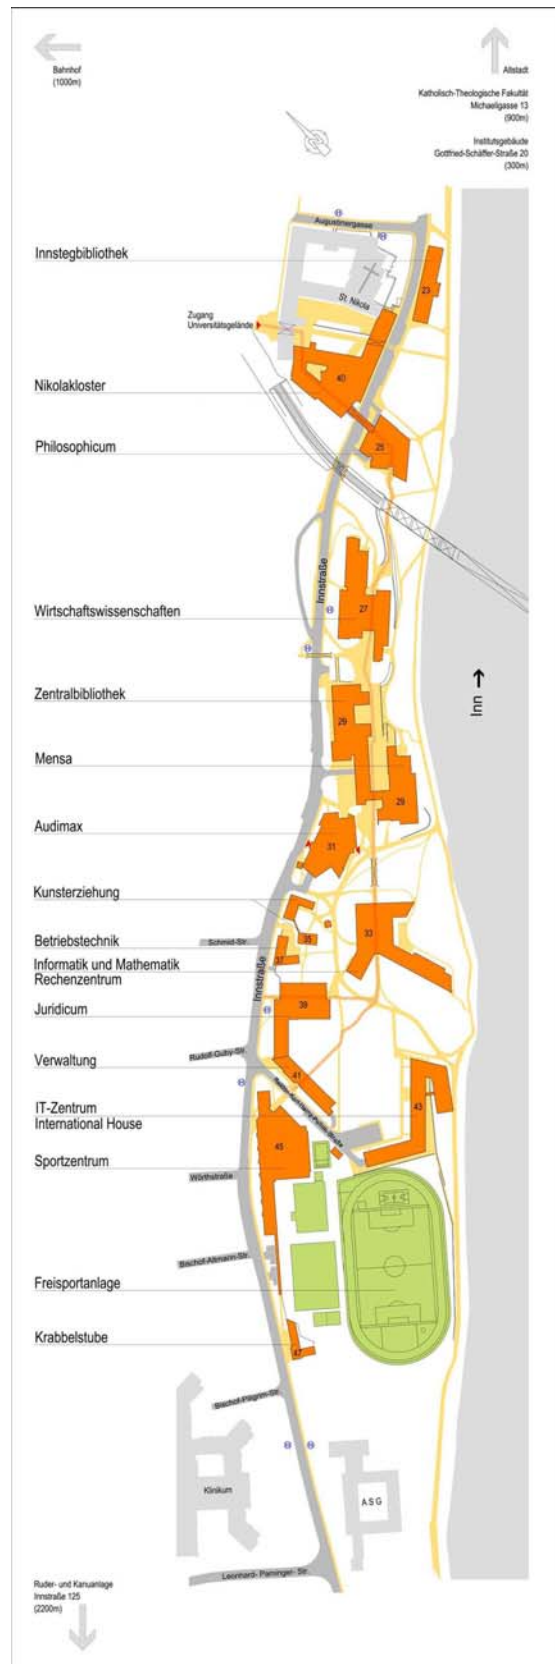

Lagepläne

Anreise

Am besten erreichen Sie Passau mit dem Auto über die **Autobahn A3 Passau-Regensburg** oder Sie nehmen den Zug. Die Universität ist bequem zu Fuß oder per Taxi zu erreichen.

Lageplan der Universitätsgebäude

Anreise mit der Bahn und öffentlichen Verkehrsmitteln:

Hauptstrecken:

- Nürnberg - Passau - Wien (**IC-Verkehr**)
- Oostende - Amsterdam - Brüssel - Aachen - Frankfurt/Main - Würzburg - Nürnberg - Regensburg - Passau - Wien (**ICE-Verkehr**)
- Hamburg - Hannover - Göttingen - Würzburg - Nürnberg - Passau - Wien (**ICE-Verkehr**)
- Dortmund - Köln - Frankfurt/Main - Würzburg - Nürnberg - Regensburg - Passau - Linz - Wien Budapest (**IC-Verkehr**)

Nebenstrecken:

- München - Landshut - Plattling - Passau (**RE-Linie**)
- **"Rottalbahn" Passau - Mühldorf**

vom Hauptbahnhof an die Universität:

per Bus: Linien 8 und 9 in Richtung „Kohlbruck über Klinikum“,

zum Nikolakloster: Ausstieg am Exerzierplatz

zu den Wirtschaftswissenschaften: Haltestelle „Universität“

zum Audimax: Haltestelle „Wörthstraße“

zu Fuß: 500m in Richtung Exerzierplatz,

weitere 200m bis zum Nikolakloster (Eingang Universität)